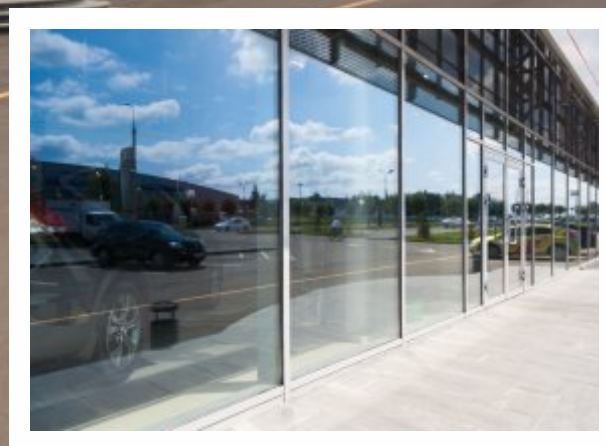

HONDA

портфолио

Автосалон

Автосалон «HONDA», г. Ижевск

aluson
aluminum & glass